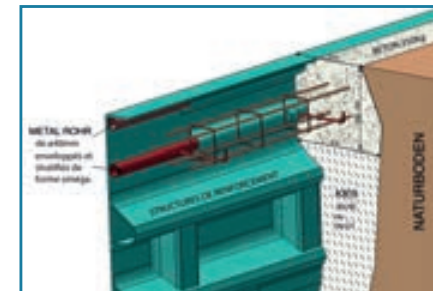

EXKLUSIV "PLAISANCE"

VERANKERUNGSVORRICHTUNG
ANTI-VERFORMUNG
PATENT NR. 1558992