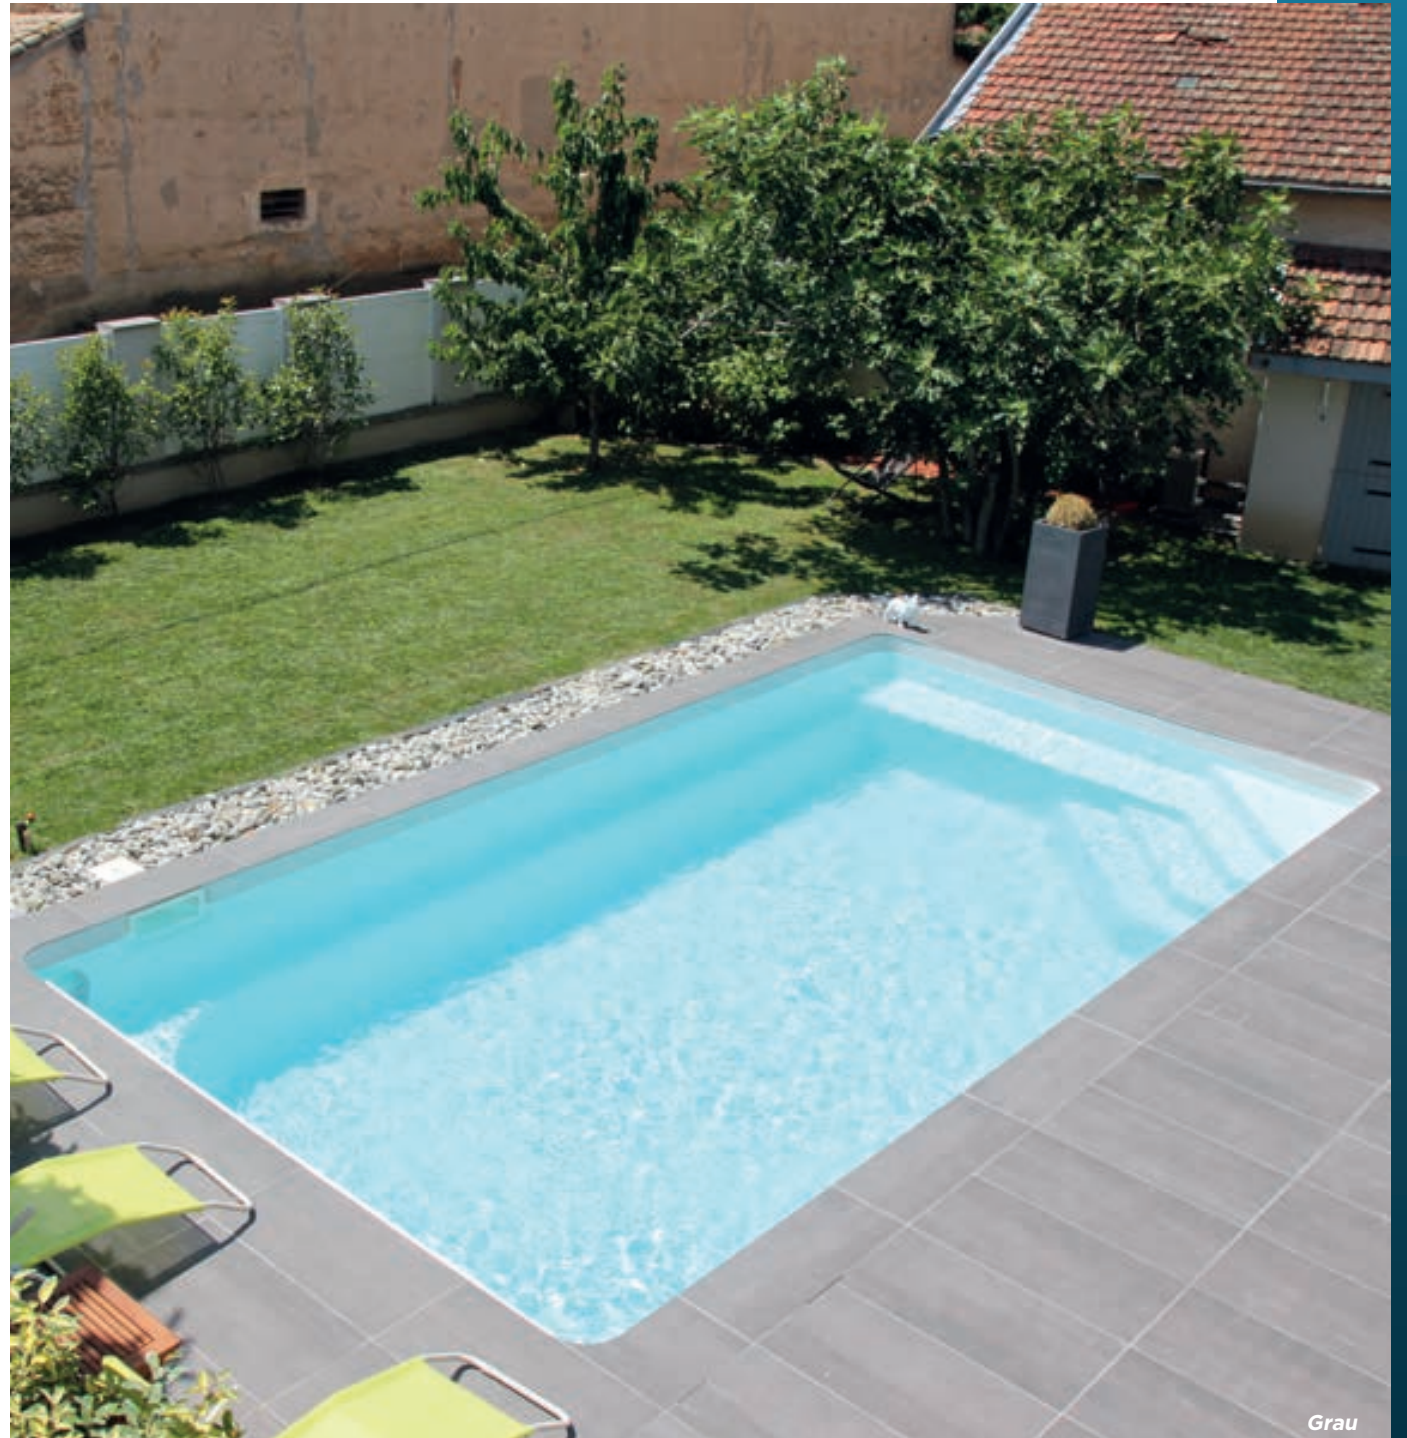

Breite : 4,00 m

Tiefe : 1,58 m

Die Pflege ist EINFACHER mit dem EASY-Rollladen. Fertig mit der mühsamen Reinigung von dem klassischen Schacht mit Lattenrost. Steuerbar mit Smartphone oder einer Fernbedienung. Entspricht der Sicherheitsnorm NF P 90-308