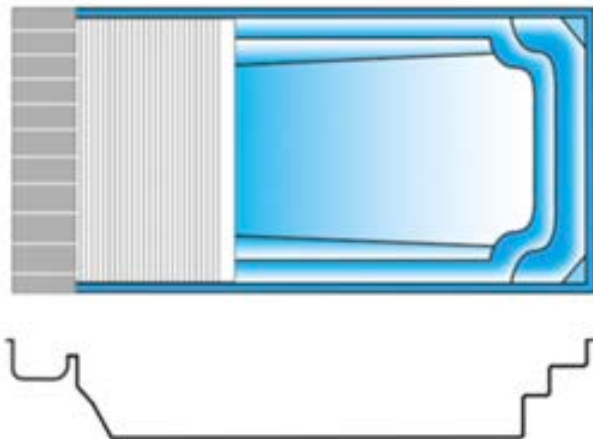

Tiefe : 1,60 m

Provence

*Tauchen Sie ein in die
Möglichkeiten*

FÜR UNTERFLURROLLADEN GEEIGNETE POOLS SERIE COVEROLL

- **8400 EVASION FLACHBODEN**

Länge : 9,00 m

Breite : 4,00 m

Tiefe : 1,59 m