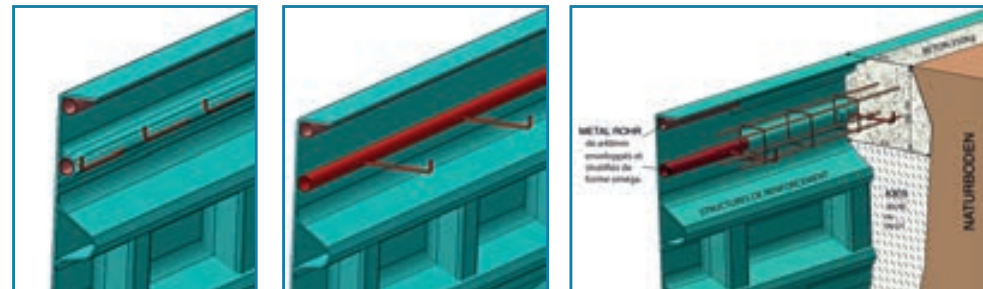

- **PLAISANCE 900 MEDIA PLAGE**

Länge : 10,50 m Breite : 4,00 m Tiefe : 1,50 m

- **PLAISANCE 1000 MEDIA PLAGE**

Länge : 11,50 m Breite : 4,20 m Tiefe : 1,50 m

**EXKLUSIV
"PLAISANCE"**

**VERANKERUNGSVORRICHTUNG
ANTI-VERFORMUNG
PATENT NR. 1558992**