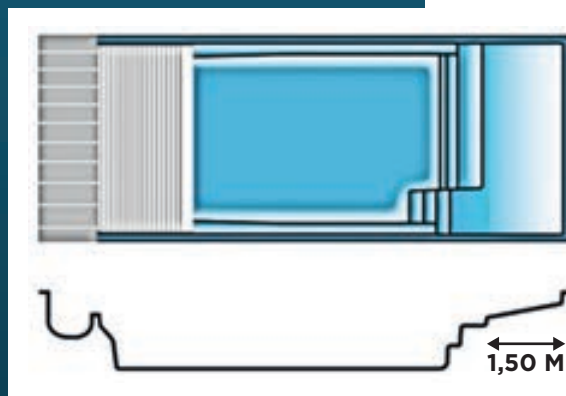

**SERIE
PLAISANCE
MEDIA
PLAGE
UNTERFLUR-
ROLLADEN
COVEROLL**