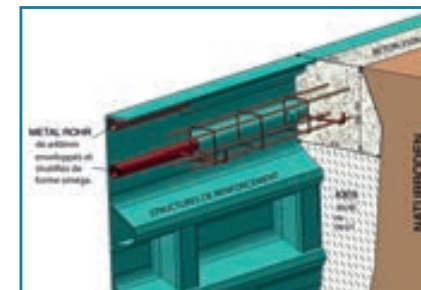

**EXKLUSIV
"PLAISANCE"**

**VERANKERUNGSVORRICHTUNG
ANTI-VERFORMUNG
PATENT NR. 1558992**