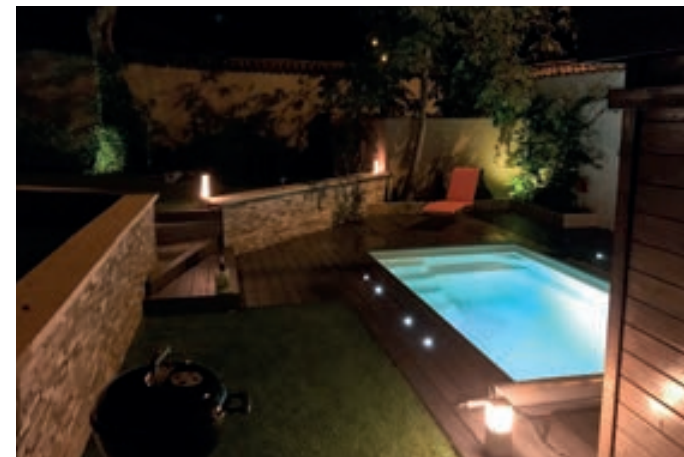

- **MINI BABY POOL**

Länge : 4,30 m (U2)

oder 4,17 m (U4)

Breite : 2,30 m

Tiefe : 1,38 m

- **BABY POOL**

Länge : 5,50 m

Breite : 2,30 m

Tiefe : 1,38 m

- **MAXI POOL**

Länge : 6,50 m

Breite : 3,00 m

Tiefe : 1,40 m