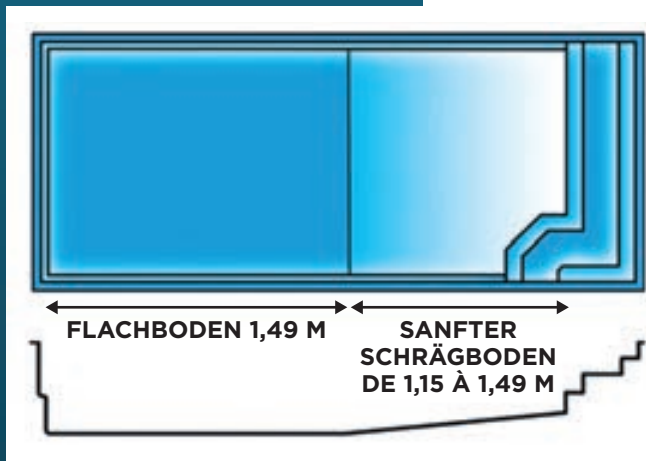

Länge : 10,00 m
Breite : 4,20 m
Tiefe : 1,15 à 1,49 m

EXKLUSIV "BRAZILIA"

VERANKERUNGSVORRICHTUNG
ANTI-VERFORMUNG
PATENT NR. 1558992

- **ORLANDO 6**

Länge : 6,00 m

Breite : 3,00 m

Tiefe : 1,48 m

- **ORLANDO 7**