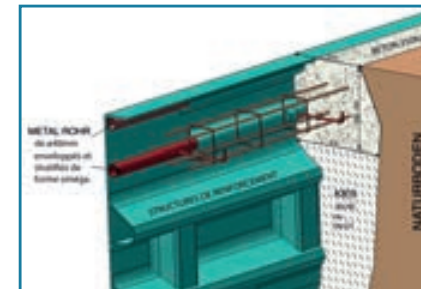

EXKLUSIV "BRAZILIA"

VERANKERUNGSVORRICHTUNG
ANTI-VERFORMUNG
PATENT NR. 1558992