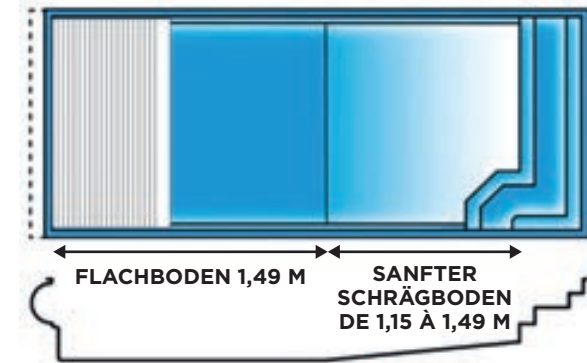

POOLS MIT EASY-UNTERFLURROLLLADEN