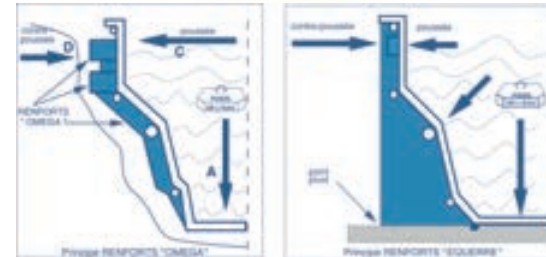

MATERIAL IM BECKEN-SET INBEGRIFFEN :

• Das Filtrations Material :

- Pumpe
- Filter
- Skimmer
- Bodenablauf
- Bodensaugeranschluss
- Einlaufdüsen

• Die Basis Zubehöre :

- Aqua-Coffret Schaltkasten
- Led Scheinwerfer 12V/20W Weiss
- Erdanschluss Aquaterre

• Das Pflegeset :

- Saugbürste
- Teleskopstange
- Schwimmschlauch
- Kescher
- Wandbürste
- Analyse-Set

Die Anwesenheit eines Technikers ist notwendig, um ein Angebot zu erstellen, auch für den Transport.

*Die Maßen entsprechen dem Rechteck, in das der Pool passt,
und nicht der Schwimmfläche*

SPASS UND SICHERHEIT - DAS IST DAS MOTTO IHRER MARKE