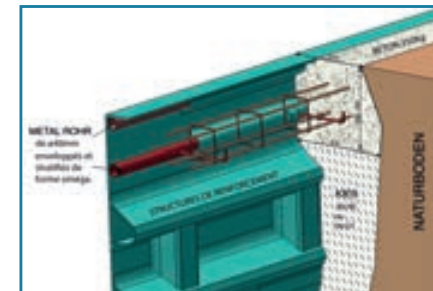

- **PLAISANCE 900 PLAGE**

Länge : 11,50 m Breite : 4,00 m Tiefe : 1,50 m

- **PLAISANCE 1000 PLAGE**

Länge : 12,50 m Breite : 4,20 m Tiefe : 1,50 m

**EXKLUSIV
"PLAISANCE"**

VERANKERUNGSVORRICHTUNG
ANTI-VERFORMUNG
PATENT NR. 1558992

- **VENUS**

Länge : 4,25 m

Breite : 2,5 à 3,00 m

Tiefe : 1,30 m

- **NORMA**

Länge : 5,00 m

Breite : 2,50 m

Tiefe : 1,22 m