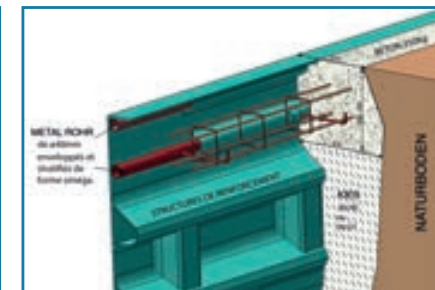

Länge : 10,00 m
Breite : 4,20 m
Tiefe : 1,15 à 1,49 m

EXKLUSIV "BRAZILIA"

VERANKERUNGSVORRICHTUNG
ANTI-VERFORMUNG
PATENT NR. 1558992

- **ORLANDO 6**

Länge : 6,00 m

Breite : 3,00 m

Tiefe : 1,48 m

- **ORLANDO 7**