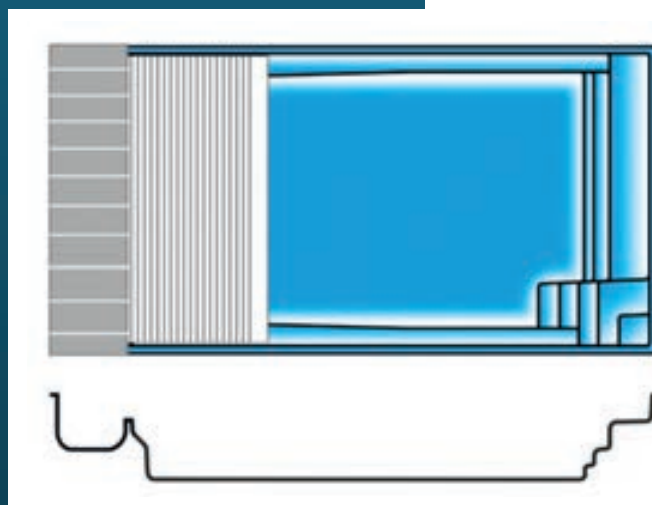

SERIE PLAISANCE UNTERFLUR- ROLLADEN COVEROLL