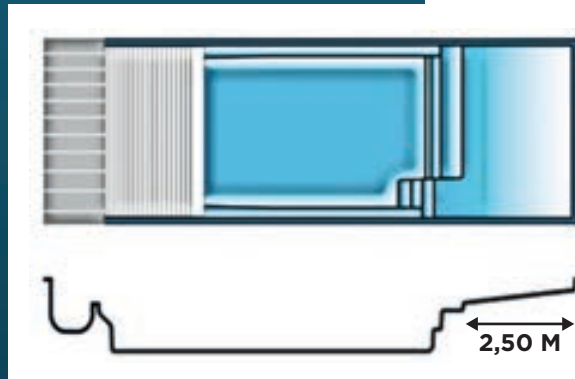

SERIE PLAISANCE PLAGE UNTERFLUR- ROLLADEN COVEROLL