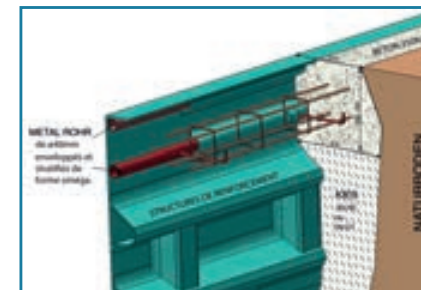

EXKLUSIV "PLAISANCE"

VERANKERUNGSVORRICHTUNG
ANTI-VERFORMUNG
PATENT NR. 1558992