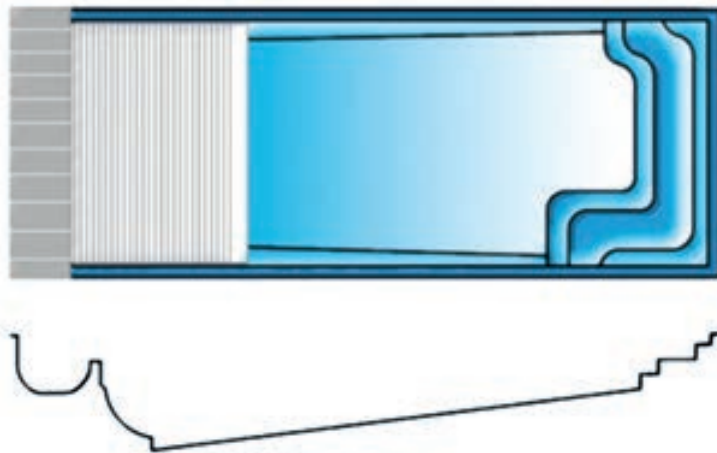

Länge : 10,65 m
Breite : 3,70 m
Tiefe : 1,50 m

- **BIG POOL ROMAINE B**

Länge : 9,75 m
Breite : 3,40 m
Tiefe : 1,50 m

**Treppen Möglichkeiten*

Die Maßen entsprechen dem Rechteck, in das der Pool passt, und nicht der Schwimmfläche

FÜR UNTERFLURROLLLADEN GEEIGNETE POOLS SERIE COVEROLL

S
C
H
R
Ä
G
B
O
D
E
N

- **ATENEA 8**

Länge : 9,50 m

Breite : 3,50 m

Tiefe : 0,90 à 1,67 m

- **ATENEA 9**

Länge : 10,50 m